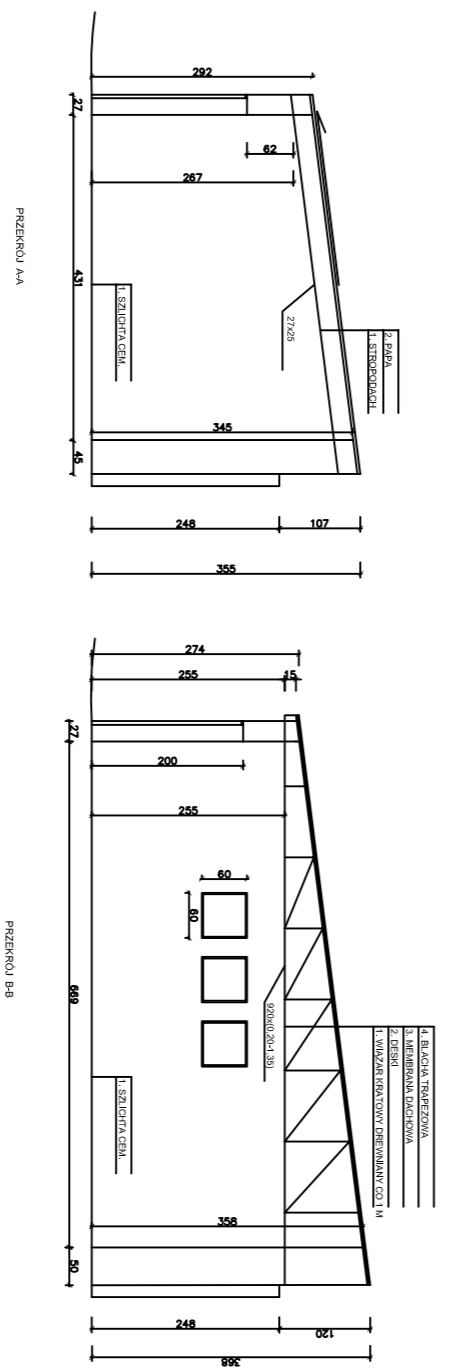

Projekt	KONCEPCJA FUNKCJONALNA
Inwestor	BUDYNEK TECHNICZNO-WARSZTATOWEGO IMID
	Instytut Matki i Dziecka
	ul. Kasprzaka 17A
	01-211 Warszawa
UKŁAD FUNKCJONALNY I WYPOSAŻENIE